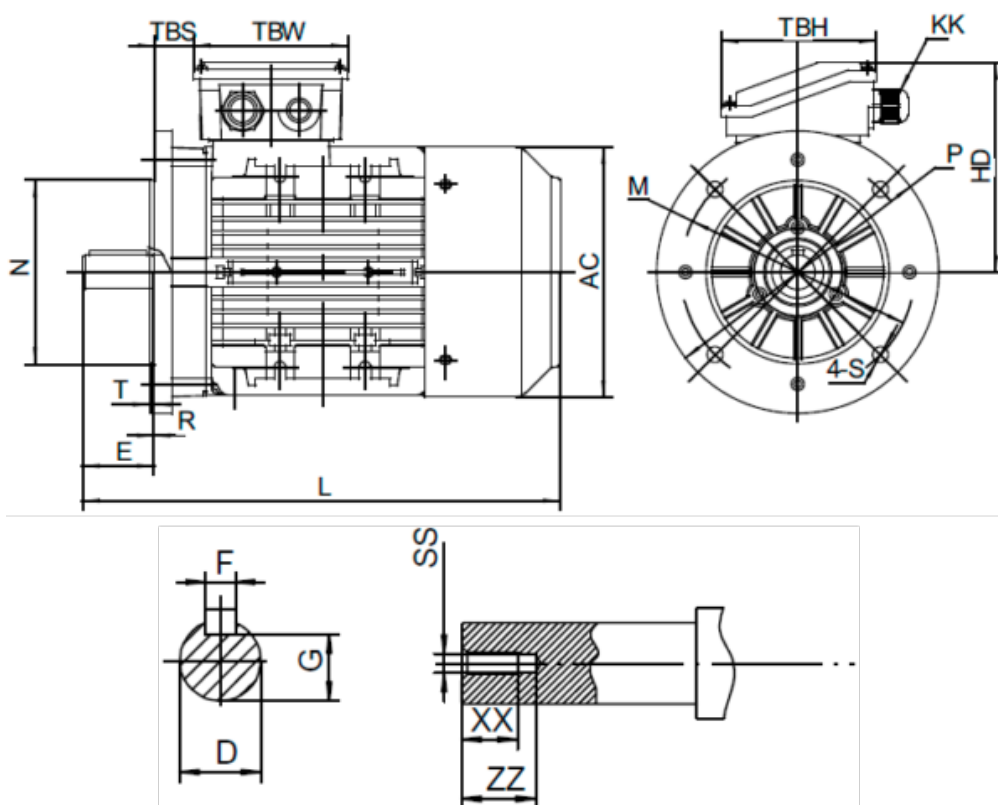

Varenummer: 251600075614018040

Beskrivelse: Kleedrive T2A 803-6 0.75kw 900 o/min UL/CSA
3x230/400V 50HZ IP55 B5 Eff=76.0% Bimetal thermostat

Mål

AA = 160	L = 304	TBH = 109
AC = Ø157	M = Ø165	TBS = 26.5
AD = 214	N = Ø130	TBW = 109
D = Ø19	P = Ø200	XX = 16
E = 40	R = 0	ZZ = 21
F = 6	S = Ø12	
G = 15.5	SS = M6	
HD = 134	T = 3.5	